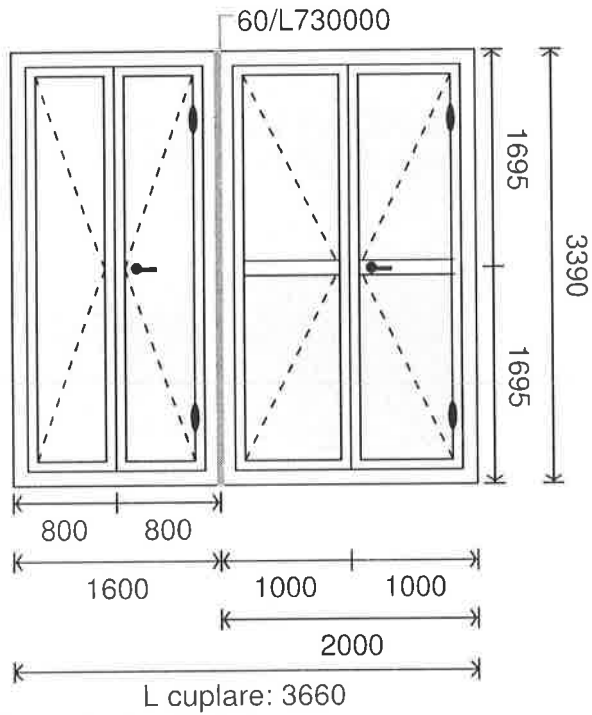

Tablou Tâmplărie - POLITIA COMUNITARA

F1/F2 / 1Buc

Profil: Lumen, Culoare: Alb-Alb, Desch: Int

Vitrare: C501, St24.Le4.F4.A

Cuplare: 1x3390 - L730000

Total buc: 1, Total mp: 12,2 m²