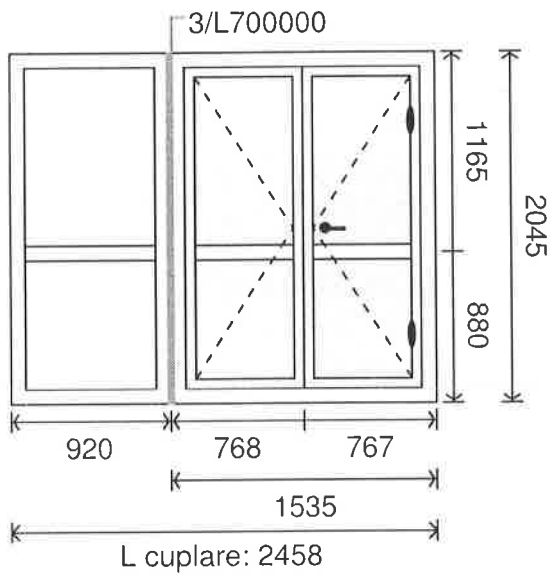

Tablou Tâmplărie - POLICLINICA - USA

F1/U2 / 1Buc

Profil: Aluminiu alb, sticla Krizette + Panel alb 20mm, fara prag

Total buc: 1, Total mp: 5,02 m²

Tablou Tâmplărie - (POLICLINICA URGENTA)

U1(cu prag) / 1Buc

Profil: Lumen, Culoare: Alb-Alb, Desch: Int

Vitrare: St24.Le4.KR4.A

Total buc: 1, Total mp: 1,94 m²

Semnătură si Stampilă

Tablou Tâmplărie - POLICLINICA DEMISOL - sticlă

F1 / 2Buc

Profil: Lumen, Culoare: Alb-Alb, Desch: Int
Vitrare: St24.Le4.F4.A

In urma verificarii treburilor instalate
tabla pe acoperisul de pe centrul de igiena pe
o suprafata de 15 m² igheab 4 m l si
caroage 6 m l in masura cu leturile de
sustinere a tablei aferent.

A handwritten signature or set of initials in blue ink, appearing to be 'V.R.'.

Total buc: 2, Total mp: 1,69 m²

Tablou Tâmplărie - SEDIU POLITIE (ETAJ)

F1/U2(cu prag)/F3 / 1Buc

Profil: Lumen, Culoare: Alb-Alb, Desch: Int
Vitrare: St24 Le4,F4.A
Cuplare: 1x2755 - L700000, 1x2755 - L700000
P.V.C 4 cam. alb sticla Krizette + panel 24mm