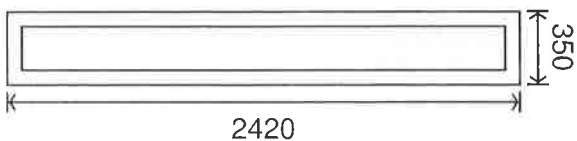

Profil: Lumen, Culoare: Alb-Alb, Desch: Int

Vitrare: St24.Le4.KR4.A

Total buc: 1, Total mp: 1,94 m²

Semnătură si Stampilă

Tablou Tâmplărie - POLICLINICA DEMISOL - sticlă

F1 / 2Buc

Profil: Lumen, Culoare: Alb-Alb, Desch: Int
Vitrare: St24.Le4.F4.A

In urma verificarii treburilor instalate
tabla pe acoperisul de pe centrul de igiena pe
o suprafata de 15 m² igheab 4 m l si
caroage 6 m l in masura cu leturile de
sustinere a tablei aferent.

A handwritten signature or set of initials in blue ink, appearing to be 'V.R.'.

Total buc: 2, Total mp: 1,69 m²

Tablou Tâmplărie - SEDIU POLITIE (ETAJ)

F1/U2(cu prag)/F3 / 1Buc

Profil: Lumen, Culoare: Alb-Alb, Desch: Int
Vitrare: St24 Le4,F4.A
Cuplare: 1x2755 - L700000, 1x2755 - L700000
P.V.C 4 cam. alb sticla Krizette + panel 24mm