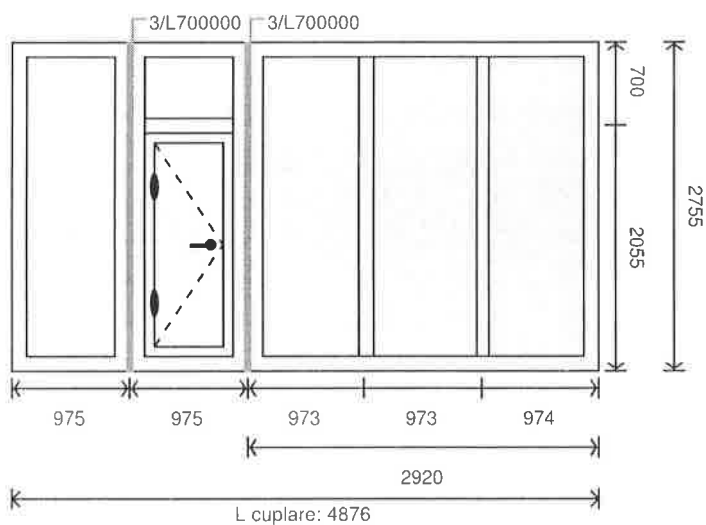

In urma verificarii treburilor instalate
tabla pe acoperisul de pe centrul de igiena pe
o suprafata de 15 m² igheab 4 m l si
caroage 6 m l in masura cu leturile de
sustinere a tablei aferent.

A handwritten signature or set of initials in blue ink, appearing to be 'V.R.'.

Total buc: 2, Total mp: 1,69 m²

Tablou Tâmplărie - SEDIU POLITIE (ETAJ)

F1/U2(cu prag)/F3 / 1Buc

Profil: Lumen, Culoare: Alb-Alb, Desch: Int
Vitrare: St24 Le4,F4.A
Cuplare: 1x2755 - L700000, 1x2755 - L700000
P.V.C 4 cam. alb sticla Krizette + panel 24mm

U4(cu prag)/F5 / 1Buc

Profil: Lumen, Culoare: Alb-Alb, Desch: Int
Vitrare: St24.Le4,F4.A
Cuplare: 1x2090 - L700000

Total buc: 2, Total mp: 16,41 m²

Tablou Tâmplărie - POLITIA COMUNITARA

F1/F2 / 1Buc

Profil: Lumen, Culoare: Alb-Alb, Desch: Int