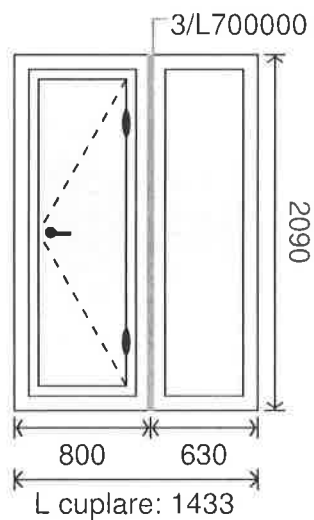

In urma verificarii treburilor instalate
tabla pe acoperisul de pe centrul de igiena pe
o suprafata de 15 m² igheab 4 m l si
caroage 6 m l in masura cu leturile de
sustinere a tablei aferent.

A handwritten signature or set of initials in blue ink, appearing to be 'V.R.'.

Total buc: 2, Total mp: 1,69 m²

Tablou Tâmplărie - SEDIU POLITIE (ETAJ)

F1/U2(cu prag)/F3 / 1Buc

Profil: Lumen, Culoare: Alb-Alb, Desch: Int
Vitrare: St24 Le4,F4.A
Cuplare: 1x2755 - L700000, 1x2755 - L700000
P.V.C 4 cam. alb sticla Krizette + panel 24mm

U4(cu prag)/F5 / 1Buc

Profil: Lumen, Culoare: Alb-Alb, Desch: Int
Vitrare: St24.Le4,F4.A
Cuplare: 1x2090 - L700000

Total buc: 2, Total mp: 16,41 m²

Tablou Tâmplărie - POLITIA COMUNITARA

F1/F2 / 1Buc

Profil: Lumen, Culoare: Alb-Alb, Desch: Int